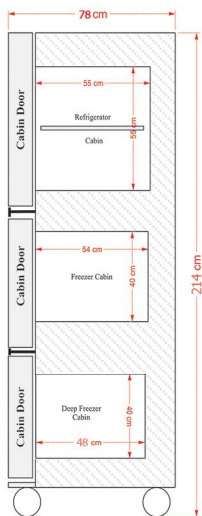

مشخصات فنی یخچال - فریزر سه کابین آزمایشگاهی

(نمارویرو)

(نماراست)

| کابین دیپ فریزر | کابین فریزر | کابین یخچال | فاصله دمایی قابل تنظیم |
|--|---|---|-------------------------|
| -80 ~ -40 °C | -40 ~ 0 °C | 0 ~ +12 °C | |
| <p>↔ W : 127 cm ↗ D : 78 cm ↕ H : 214 cm</p> | | | ابعاد محفظه خارجی |
| ورق گالوانیزه با پوشش رنگ الکترواستاتیک | | | جنس بدنه خارجی |
| 78 Lit | 108 Lit | 188 Lit | حجم مفید محفظه داخلی |
| ↔ W : 40 cm ↗ D : 48 cm ↕ H : 40 cm | ↔ W : 50 cm ↗ D : 54 cm ↕ H : 40 cm | ↔ W : 62 cm ↗ D : 55 cm ↕ H : 55 cm | ابعاد محفظه داخلی |
| استنلس استیل ضد زنگ (SS 304) | | | جنس محفظه داخلی |
| ۱ طبقه (رک بندی سفارشی) | ۱ طبقه (رک بندی سفارشی) | ۲ طبقه (رک بندی سفارشی) | تعداد طبقات |
| 1 PH / 220 V AC / 50 Hz | | | تغذیه الکتریکی ورودی |
| ۲ عدد کمپرسور (ساخت اروپا) | ۱ عدد کمپرسور (ساخت اروپا) | ۱ عدد کمپرسور (ساخت اروپا) | سیستم سرمایش |
| گالوانیزه با پوشش رنگ الکترواستاتیک | گالوانیزه با پوشش رنگ الکترواستاتیک | شیشه ای | درب دستگاه |
| | | | سیستم کنترل و نمایش دما |