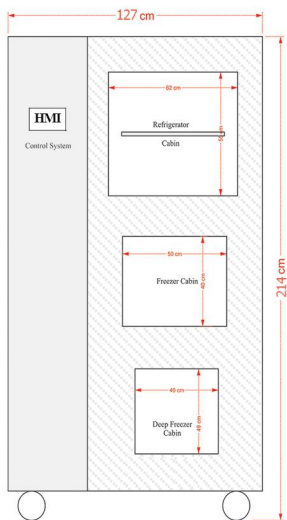

مشخصات فنی یخچال - فریزر سه کابین آزمایشگاهی

(نمارویرو)

(نماراست)

| کابین دیپ فریزر | کابین فریزر | کابین یخچال | فاصله دمایی قابل تنظیم |
|--|---|---|-------------------------|
| -80 ~ -40 °C | -40 ~ 0 °C | 0 ~ +12 °C | |
| <p>↔ W : 127 cm ↗ D : 78 cm ↕ H : 214 cm</p> | | | ابعاد محفظه خارجی |
| ورق گالوانیزه با پوشش رنگ الکترواستاتیک | | | جنس بدنه خارجی |
| 78 Lit | 108 Lit | 188 Lit | حجم مفید محفظه داخلی |
| ↔ W : 40 cm ↗ D : 48 cm ↕ H : 40 cm | ↔ W : 50 cm ↗ D : 54 cm ↕ H : 40 cm | ↔ W : 62 cm ↗ D : 55 cm ↕ H : 55 cm | ابعاد محفظه داخلی |
| استنلس استیل ضد زنگ (SS 304) | | | جنس محفظه داخلی |
| ۱ طبقه (رک بندی سفارشی) | ۱ طبقه (رک بندی سفارشی) | ۲ طبقه (رک بندی سفارشی) | تعداد طبقات |
| 1 PH / 220 V AC / 50 Hz | | | تغذیه الکتریکی ورودی |
| ۲ عدد کمپرسور (ساخت اروپا) | ۱ عدد کمپرسور (ساخت اروپا) | ۱ عدد کمپرسور (ساخت اروپا) | سیستم سرمایش |
| گالوانیزه با پوشش رنگ الکترواستاتیک | گالوانیزه با پوشش رنگ الکترواستاتیک | شیشه ای | درب دستگاه |
| | | | سیستم کنترل و نمایش دما |